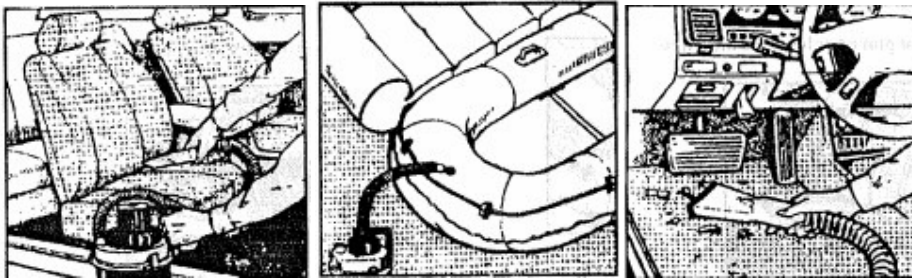

Auto tolmuimeja 160W 12V

TOOTEKOOD: 922-72130

Teie tolmuimeja on kerge ja kompaktne ning see on ideaalne puhastamiseks auto või mõne muu sõiduki salongi (nt. paadid jne)

Saate kasutada tolmuimejat ka täispuhutavate asjade tarbeks.

Komplektis on kitsas ja lai puhastusots, puhastusharjad ning ots täispuhumise jaoks.

Pange juhe auto sigaretisüütajasse ja Teie tolmuimeja 12V 120 vatine mootor on kasutamiseks valmis.

Tolmuimeja ei vaja kotti ja on lihtsalt puhastatav.

Hoolitsege, et tolmuimeja mootor ja muud elektrilised osad ei puutuks kokku veega.

1. Auto salongi puhastamine 2. Täispuhutavad paadid jms 3. Kitsas ots raskesti ligipääsetavate kohtade jaoks